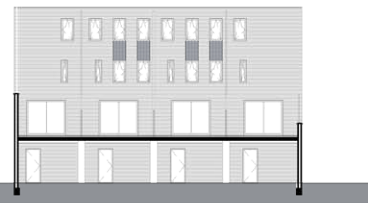

straatgevel Van der Duijn van Maasdamweg

achtergevel