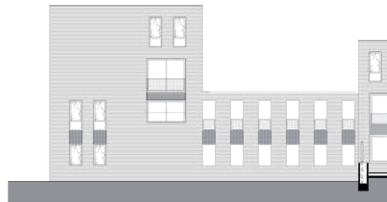

1e verdieping