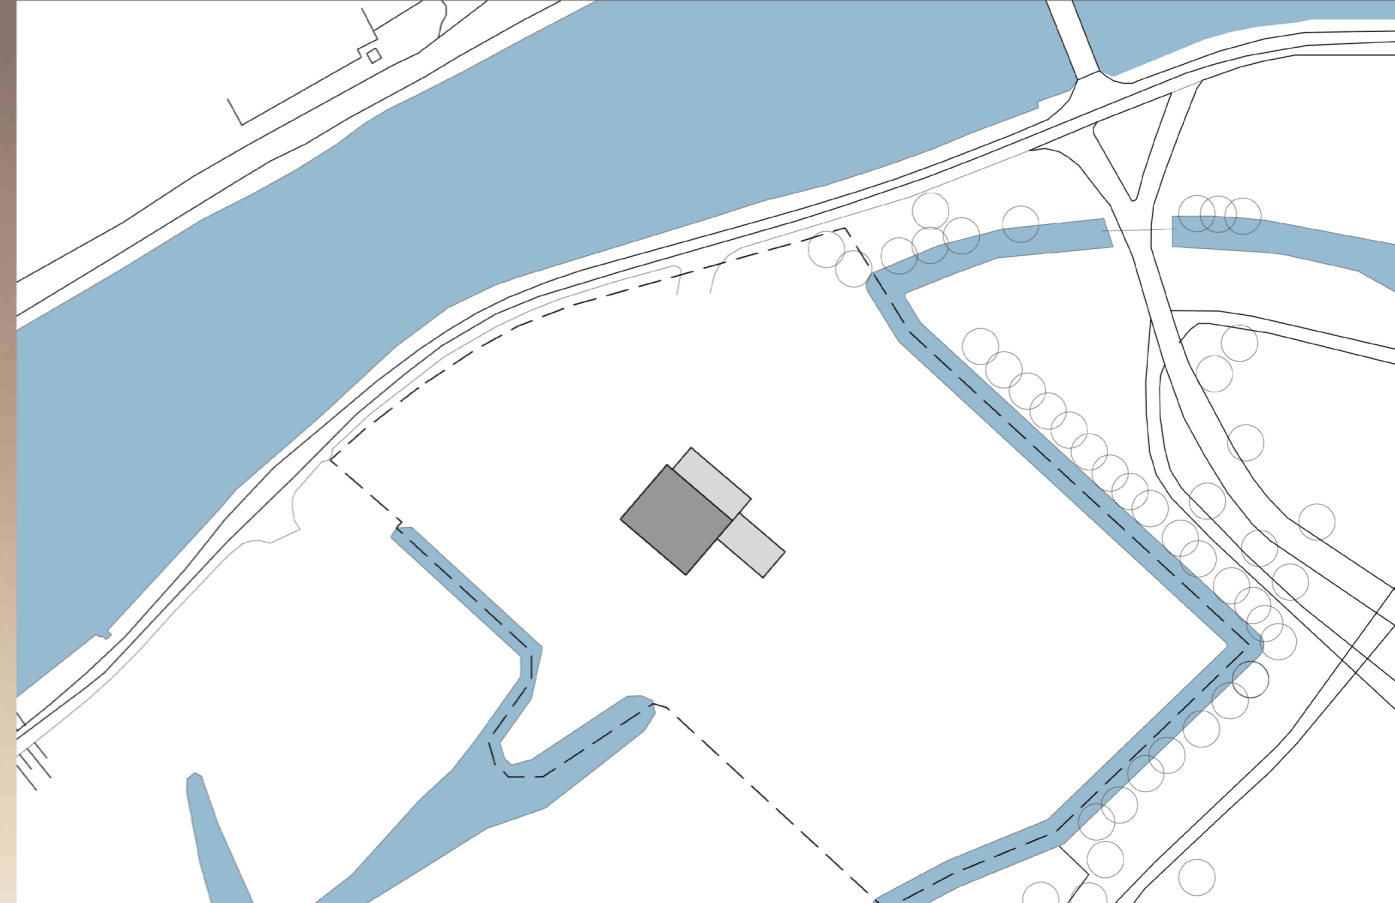

## SITUATIE

Aan de prachtige Rotterdamse veenrivier de Rotte heeft Bureau Ha Architecten in samenwerking met Paul van den Heuvel een krachtig en puur woonhuis gerealiseerd. Dit gebouw biedt de gebruikers niet alleen een fijn huis om in te wonen, maar ook een plek waar ze tot rust kunnen komen. De omgeving presenteert elke dag een ander schilderij in de grote raamkaders van het woonhuis. De natuur wordt met al haar kleuren en vormen subtiel binnengehaald. Met recht is dit sobere gebouw dienend voor haar gebruiker en haar omgeving.

BEGANE GROND

VERDIEPING

NOORD-WEST

ZUID-WEST

ZUID-OOST

NOORD-OOST

DOORSNEDE AA

DOORSNEDE BB