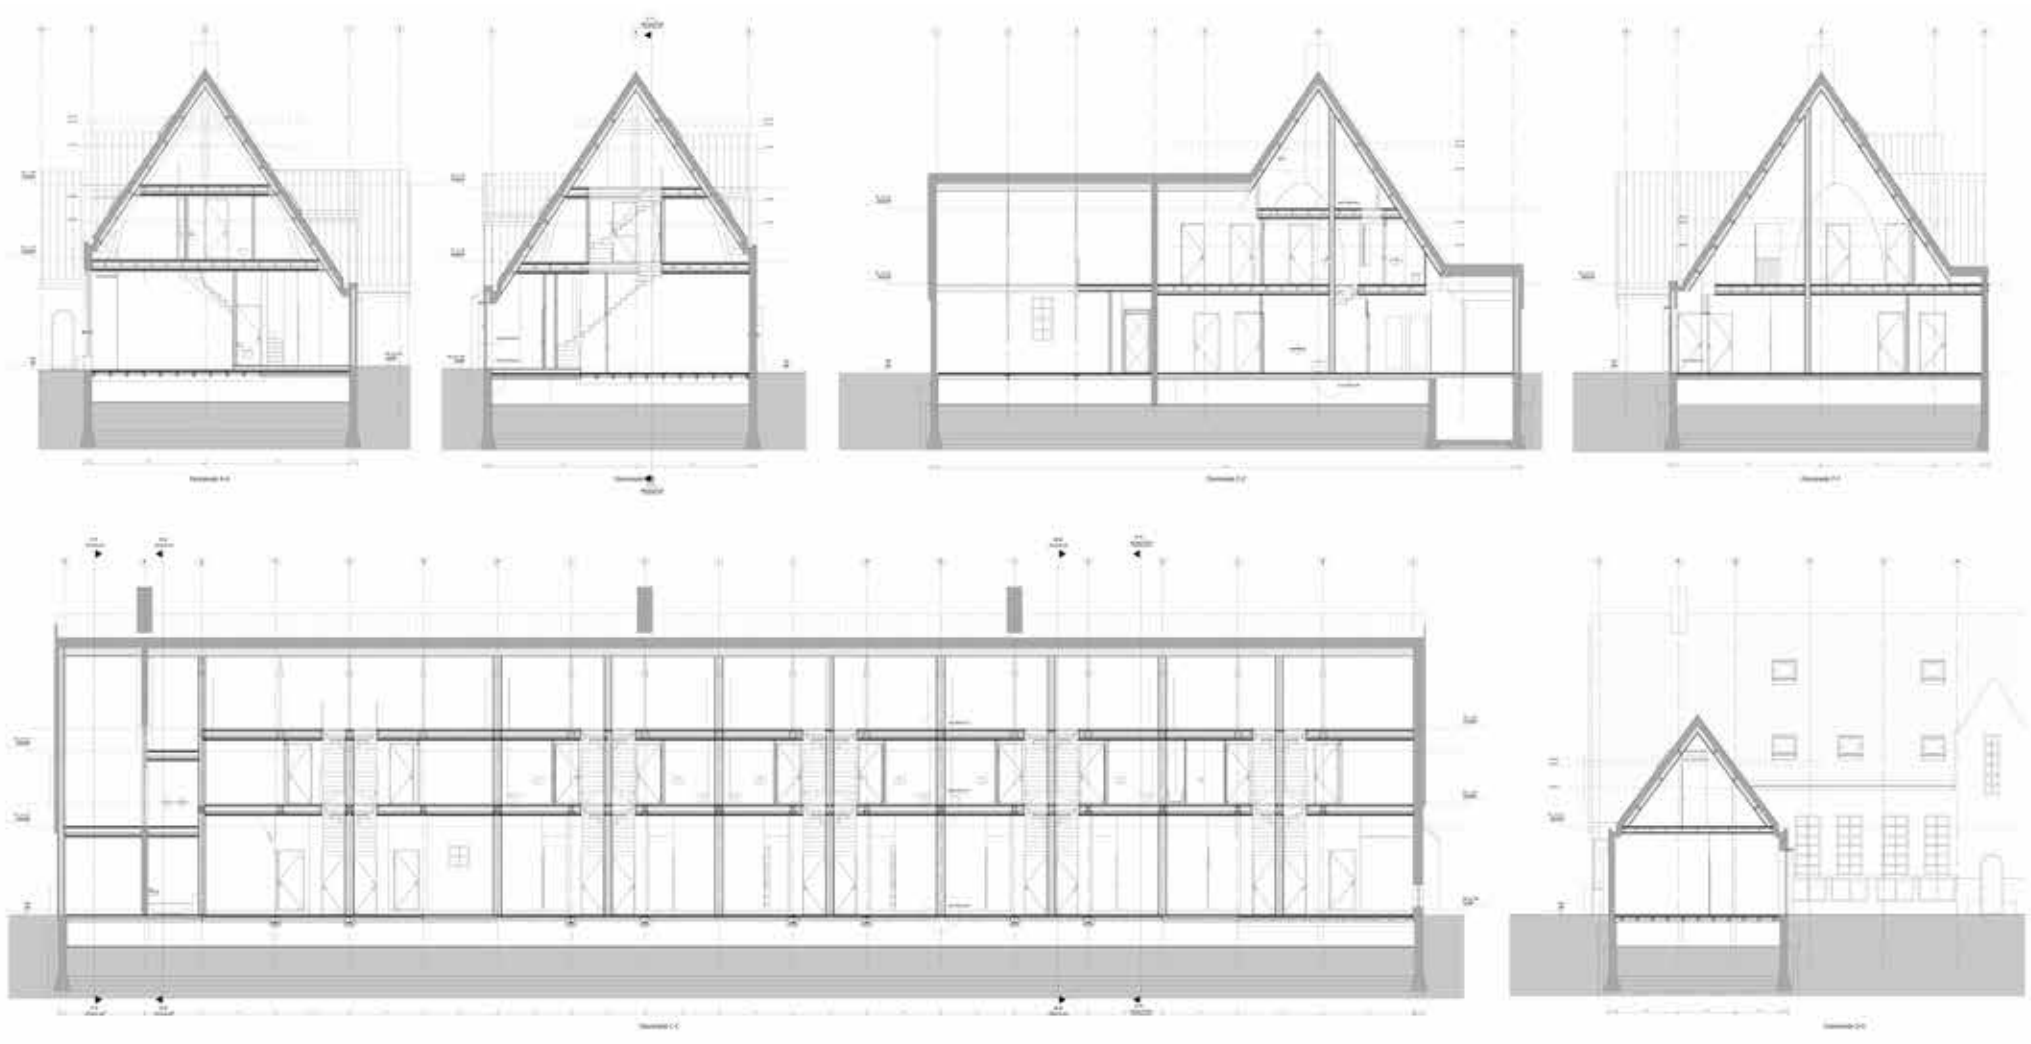

*Begane grond nieuw*

*1e verdieping nieuw*

2e verdieping nieuw

Gevel Bruinstraat nieuw

Achtergevel Jan Kobellstraat nieuw

Kopgevels nieuw

*Doorsneden nieuw*

Foto's interieur tijdens verbouwing.

Foto's interieur tijdens verbouwing.

Herbestemming Montessorischool in 12 grondgebonden woningen Jan Kobellstraat Rotterdam | Sequi Vastgoed | JMW Architecten

Artist impressies.

Artist impressies.

Herbestemming Montessorischool in 12 grondgebonden woningen Jan Kobellstraat Rotterdam | Sequi Vastgoed | JMW Architecten