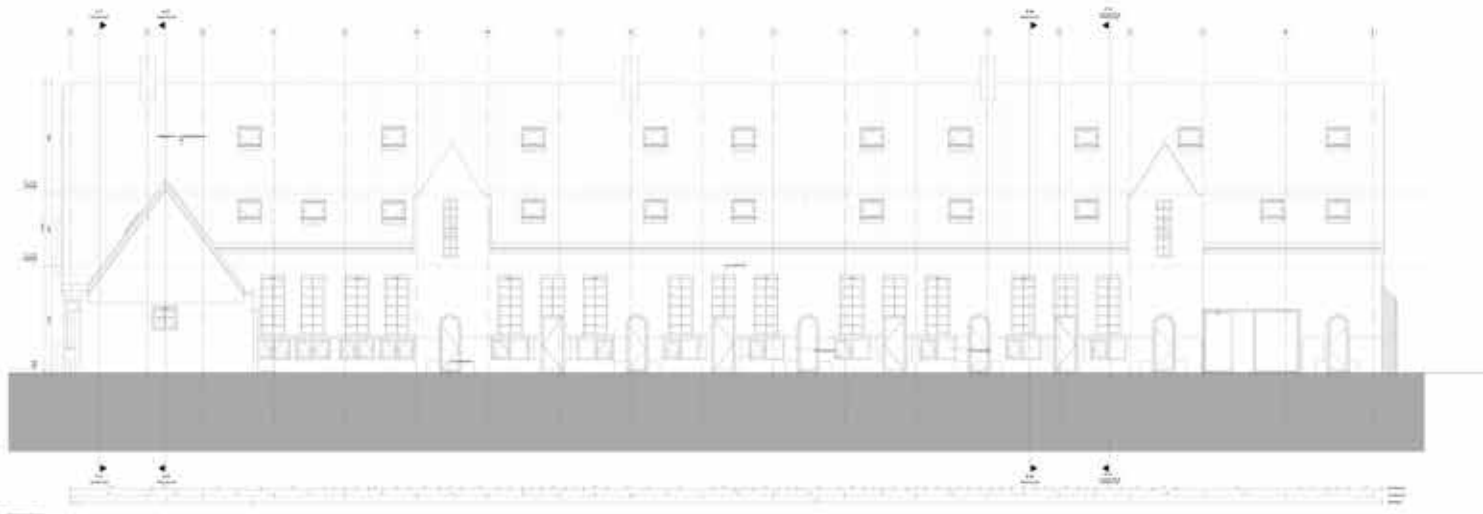

*Begane grond nieuw*

*1e verdieping nieuw*

2e verdieping nieuw

Gevel Bruinstraat nieuw

Achtergevel Jan Kobellstraat nieuw

Kopgevels nieuw

*Doorsneden nieuw*

Foto's interieur tijdens verbouwing.

Foto's interieur tijdens verbouwing.

Herbestemming Montessorischool in 12 grondgebonden woningen Jan Kobellstraat Rotterdam | Sequi Vastgoed | JMW Architecten

Artist impressies.

Artist impressies.

Herbestemming Montessorischool in 12 grondgebonden woningen Jan Kobellstraat Rotterdam | Sequi Vastgoed | JMW Architecten