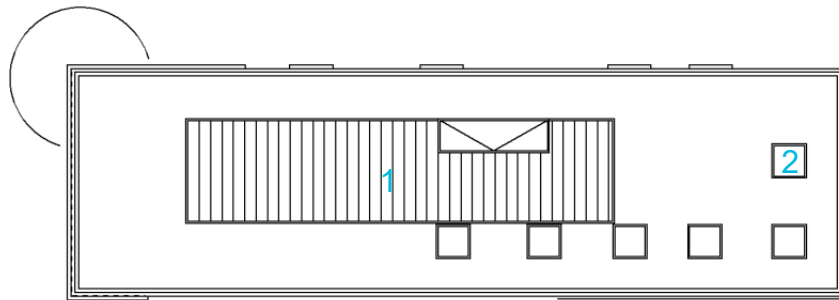

Typerende Parijse Haussmannstijl

WO INSTAD
ROTTERDAM
MAAKT ER WEER
WAT MOOIS VAN

PROJECT
Uitvoeren compleet
gevelonderhoud bij
401 appartementen

smits
van *19*goedzorg

GO-CAR.NL
Tel. 06-43 88 00 00

Dakniveau
1 Dakterras
2 Daklicht