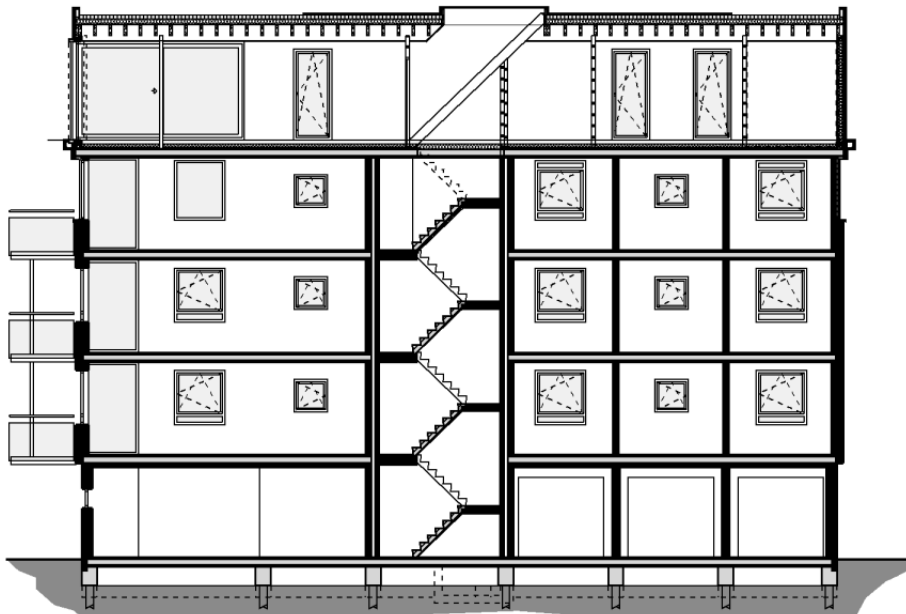

Dakopbouw Oostmaaslaan

Dakopbouw Oostmaaslaan

Bovenop een kleinschalig appartementencomplex met drie wooneenheden is een dakopbouw gerealiseerd in het kader van particulier opdrachtgeverschap. Dankzij zorgvuldig materiaalgebruik is een volledige verdieping bovenop het bestaande gebouw gerealiseerd dat een geheel eigen karakter heeft en zich tegelijkertijd voegt in haar omgeving.

Vanuit de nieuwe woonkamer geeft een groot venster een fenomenaal zicht over de Nieuwe Maas en haar oevers. Door het venster zowel links als rechts om de hoek door te laten lopen heeft men een panoramisch uitzicht dat zich uitstrekt van de Brienoordbrug over de Kop van Zuid en het Noordereiland tot in het centrum van Rotterdam.

Woonverdieping
1 Woonkamer
2 Slaapkamer
3 Badkamer
4 Inloopkast
5 Berging
6 Gang
7 Trap

Gevelaanzicht Oostmaaslaan

Gevelaanzicht Boslanddreef

Doorsnede

Oude situatie

WIJNSTAD
ROTTERDAM
smits
vastgoedzorg

Project